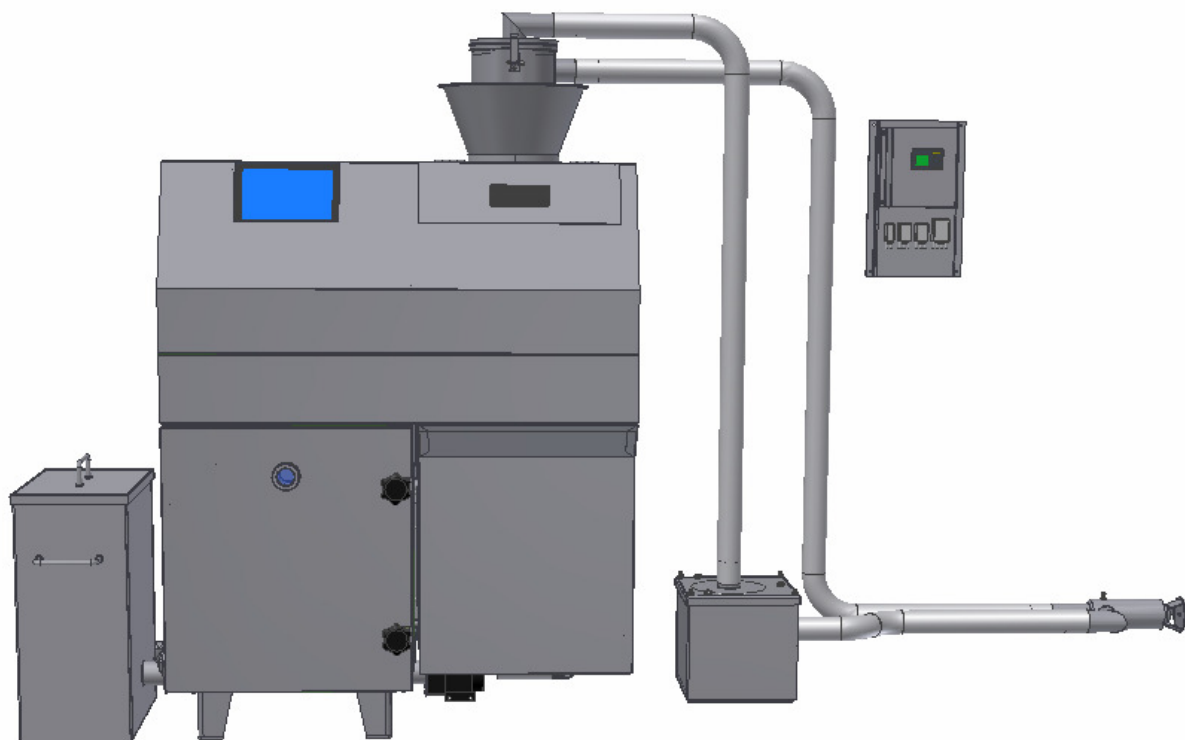

# DATABLAD FOR ASKEUDTAG TIL MGM

| VVS-nr. 306899060                        |                 | Askeudtag  |
|--|-----------------|--|
| Vægt                                     | kg              | 17   |
| Askebeholderens kapacitet                | dm <sup>3</sup> | 43   |
| Motor                                    | watt            | 25   |
| Beholderens mål: bredde x dybde x højde  | mm              | 230 x 400 x 510  |
| El tilslutning                           |                 | Elektrisk tilslutning af askemotoren foretages til forberedt stik på stokeren. |
| Min. plads på kedelsiden til askeudtaget | mm              | 400  |

Askeudtag til MGM monteres på venstre side af kedlen. Tømningsintervallet ved anvendelse af et askeudtag svarer til, at man skal tømme den almindelige askeskuffe 8 gange. Støvgener fra den normale tømnning af askeskuffen undgås, da beholderen til det automatiske askeudtag er tæt. På nedenstående billede er vist en MGM 15 stokerfyr med et askeudtag.

# DATABLAD FOR ASKEUDTAG TIL MGM

Komplet MGM15 stokeranlæg med automatisk tænder, vakuumsystem til ekstern brændselsmagasin og akseudtag. Bemærk at vakuumsystem, rør til vakuumsystem, multifuelkit og akseudtag er ekstraudstyr i DK-versionen af MGM 15.