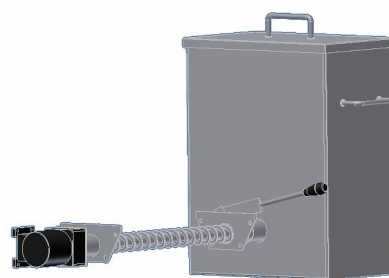

# DATABLAD FOR ASKEUDTAG TIL MGM

| VVS-nr. 306899060                        |                 | Askeudtag  |
|--|-----------------|--|
| Vægt                                     | kg              | 17   |
| Askebeholderens kapacitet                | dm <sup>3</sup> | 43   |
| Motor                                    | watt            | 25   |
| Beholderens mål: bredde x dybde x højde  | mm              | 230 x 400 x 510  |
| El tilslutning                           |                 | Elektrisk tilslutning af askemotoren foretages til forberedt stik på stokeren. |
| Min. plads på kedelsiden til askeudtaget | mm              | 400  |

Askeudtag til MGM monteres på venstre side af kedlen. Tømningsintervallet ved anvendelse af et askeudtag svarer til, at man skal tømme den almindelige askeskuffe 8 gange. Støvgener fra den normale tømnning af askeskuffen undgås, da beholderen til det automatiske askeudtag er tæt. På nedenstående billede er vist en MGM 15 stokerfyr med et askeudtag.

# DATABLAD FOR ASKEUDTAG TIL MGM

Komplet MGM15 stokeranlæg med automatisk tænder, vakuumsystem til ekstern brændselsmagasin og akseudtag. Bemærk at vakuumsystem, rør til vakuumsystem, multifuelkit og akseudtag er ekstraudstyr i DK-versionen af MGM 15.